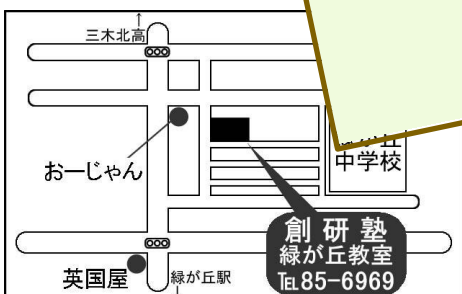

新中1生 2月28日(月)より、5科目指導が始まりました。

新中1生(現小6生)を対象に、3月より、中1の学習内容を中学校に入学すると、部活動など比較的時間にゆとりが

生の3月以降の予定
(月)から『夜間通常授業』
5～9:55 英・数・理・国・社
(Media授業を開始)
教室：火・木・金曜日
教室：月・水・金曜日
(金)～5月5日(木)
ウィーク休暇)

2022年春 卒塾生の進路

2022.03.18 創研塾

指導学年	
募集人数	
指導科目	
授業料	
来塾曜日	月
授業時間	午後

小学部

創研塾の小学部では「楽しく勉強できること」「こと」であり、生徒本人が新小6は『選択授業小6じっくり取り組み、英語の表小6算数・国語は緑が丘です。月・水・金曜日の小5生

学習環境 CREATOR
創研塾
三木市緑が丘町東4丁目7番地の2
三木市志染町中自由が丘3丁目43-1
☎0794(85)6969
<http://sokenjuku.net>