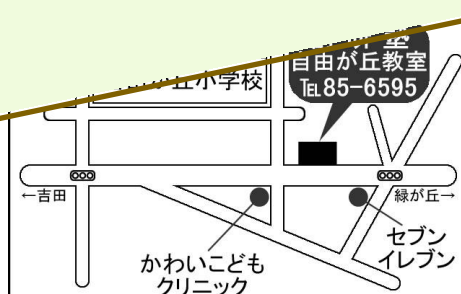

新中1生 2月28日(月)より、5科目指導が始まりました。

新中1生(現小6生)を対象に、3月より、中1の学習内容を中学校に入学すると、部活動など比較的時間にゆとりが

生の3月以降の予定
(月)から『夜間通常授業』
5～9:55 英・数・理・国・社
(Media授業を開始)
教室：火・木・金曜日
教室：月・水・金曜日
(金)～5月5日(木)
ウィーク休暇)

2022年春 卒塾生の進路

2022.03.18 創研塾

指導学年	
募集人数	
指導科目	
授業料	
来塾曜日	月
授業時間	午後

小学部

創研塾の小学部では「楽しく勉強できること」「こと」であり、生徒本人が新小6は『選択授業小6じっくり取り組み、英語の表小6算数・国語は緑が丘です。月・水・金曜日の小5生

学習環境 CREATOR
創研塾
三木市緑が丘町東4丁目7番地の2
三木市志染町中自由が丘3丁目43-1
☎0794(85)6969
<http://sokenjuku.net>